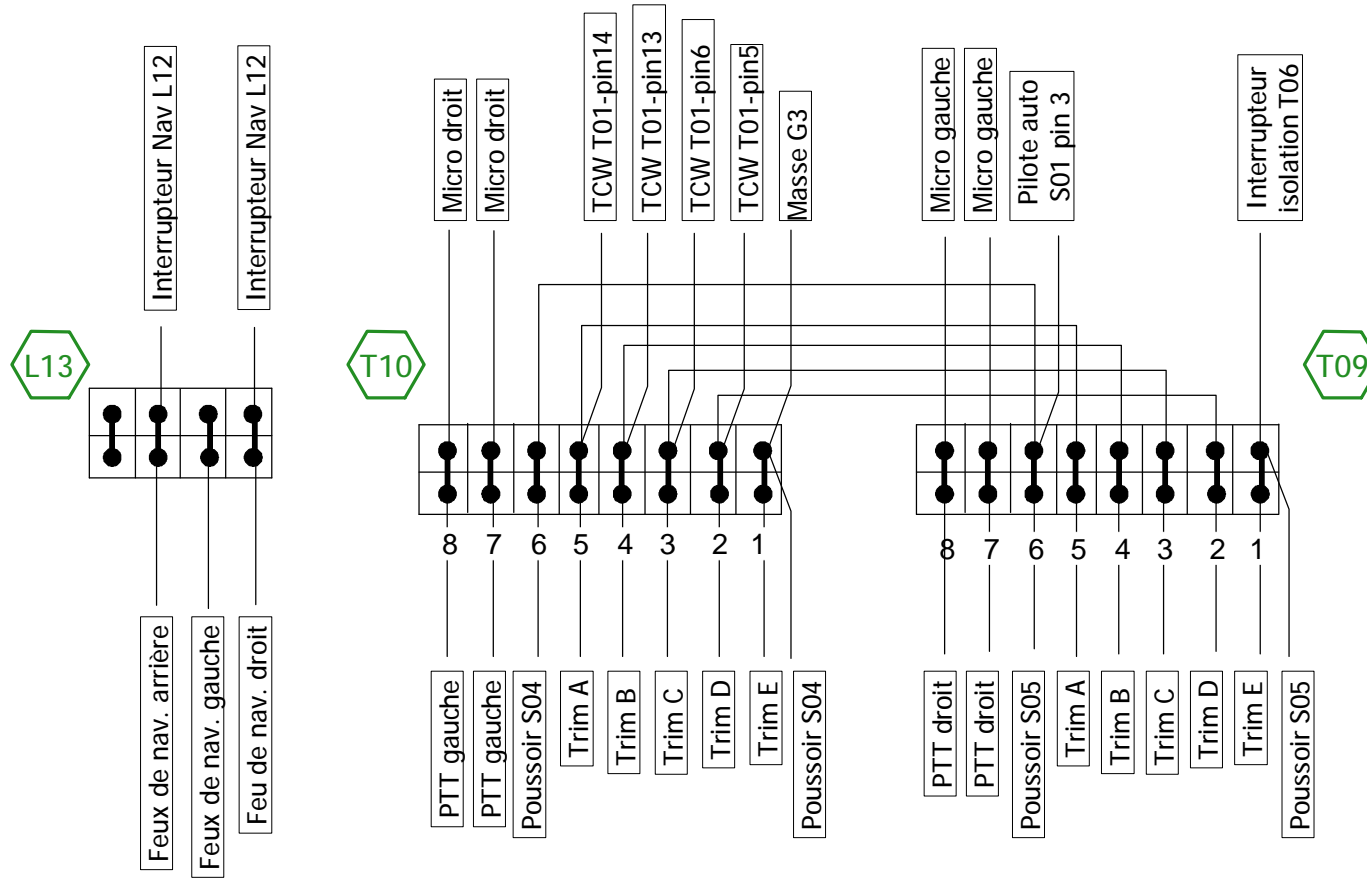

Domino

Alarmes

Alarmes-Domino

F-PSGA

Version du
14/03/2010

**Pascal
GROELL**